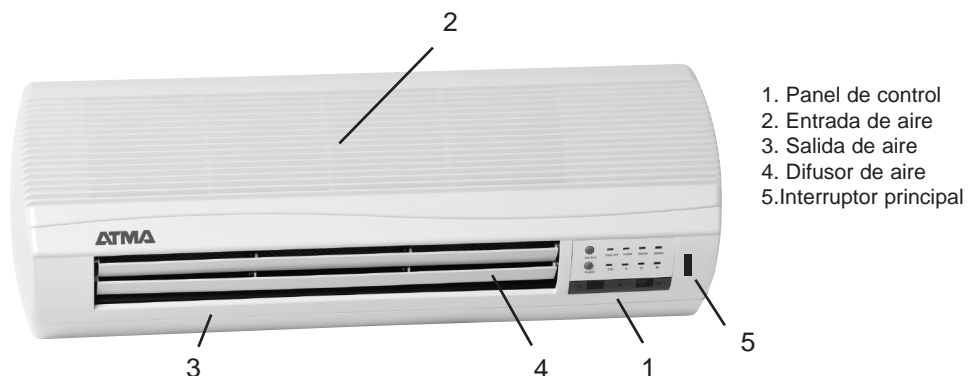

## IDENTIFICACION DE PARTES

Caloventor CE3300 .....220-240V ~ 50Hz 2000W

- 1. Panel de control
- 2. Entrada de aire
- 3. Salida de aire
- 4. Difusor de aire
- 5. Interruptor principal