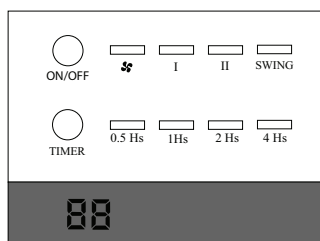

Panel de control